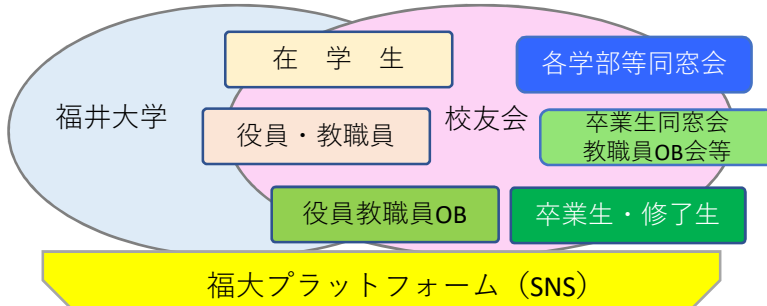

福井大学校友会設立のご案内

令和6年9月9日福井大学校友会が誕生しました。

校友会は、福井大学の卒業生、在學生、役員・教職員等の皆さんを会員とし、福井大学への支援と会員の交流・相互支援を図り、ひいては、地域社会の発展に貢献することを目的とする会です。

(福井大学校友会イメージ)